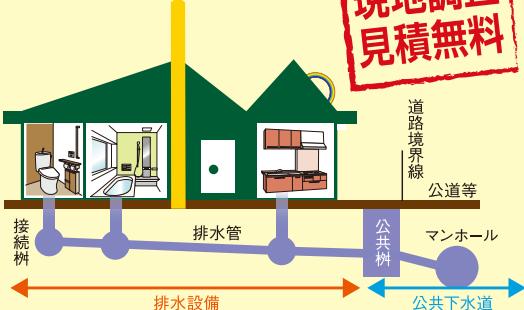

2~3人家族におすすめ!
(壁掛)
通常168,000円のところ
広告を見た方 **16.0万円**

(据置)
通常171,000円のところ
広告を見た方 **16.3万円**

工事費
コミコミ

フローリング上貼り

6帖

気分一新!
廊下やリビングに

通常17,000円のところ

広告を見た方 **8.4万円~**

工事費
コミコミ

水栓の交換

たった1時間で交換完了!

全7工事費コミコミ価格

台所水栓	浴室水栓
<p>台付きタイプ [ワンホール] 工期 1時間</p> <p>KVK シングルレバー式混合栓 ¥27,100円 → 2.6万円</p> <p>KVK シングルレバー式シャワー付混合栓 ¥54,500円 → 4.6万円</p> <p>水栓取り付け穴が1つあるタイプです</p>	<p>台付きタイプ [ツーホール] 工期 1時間</p> <p>KVK デッキ形2ハンドルシャワー ¥24,500円 → 2.5万円</p> <p>TOTO デッキ形サーモスタット混合栓 ¥60,600円 → 4.2万円</p> <p>TOTO デッキ形電量止水付シャワー水栓 ¥71,300円 → 4.9万円</p> <p>水栓取り付け穴が2つあるタイプです</p>
<p>壁付きタイプ 工期 1時間</p> <p>KVK シングルレバー式混合栓 ¥24,700円 → 2.4万円</p> <p>KVK シングルレバー式シャワー付混合栓 ¥41,200円 → 3.6万円</p> <p>水栓を壁面に取り付けるタイプです</p>	<p>壁付きタイプ 工期 1時間</p> <p>TOTO シングルレバーシャワー水栓 ¥38,100円 → 2.7万円</p> <p>KVK サーモスタット式シャワー水栓 ¥38,700円 → 3.4万円</p> <p>水栓を壁面に取り付けるタイプです</p>

本下水切替工事

浄化槽から本下水へ!

現地調査
見積無料

小さな修理から
大きなリフォームまで
お任せ下さい!

リフォームあさ野 ショールーム

案内図

小張病院 ココス 野田市駅入口交差点 乃コラ 柏

春日部 横内交差点 ENEOS トイザラス